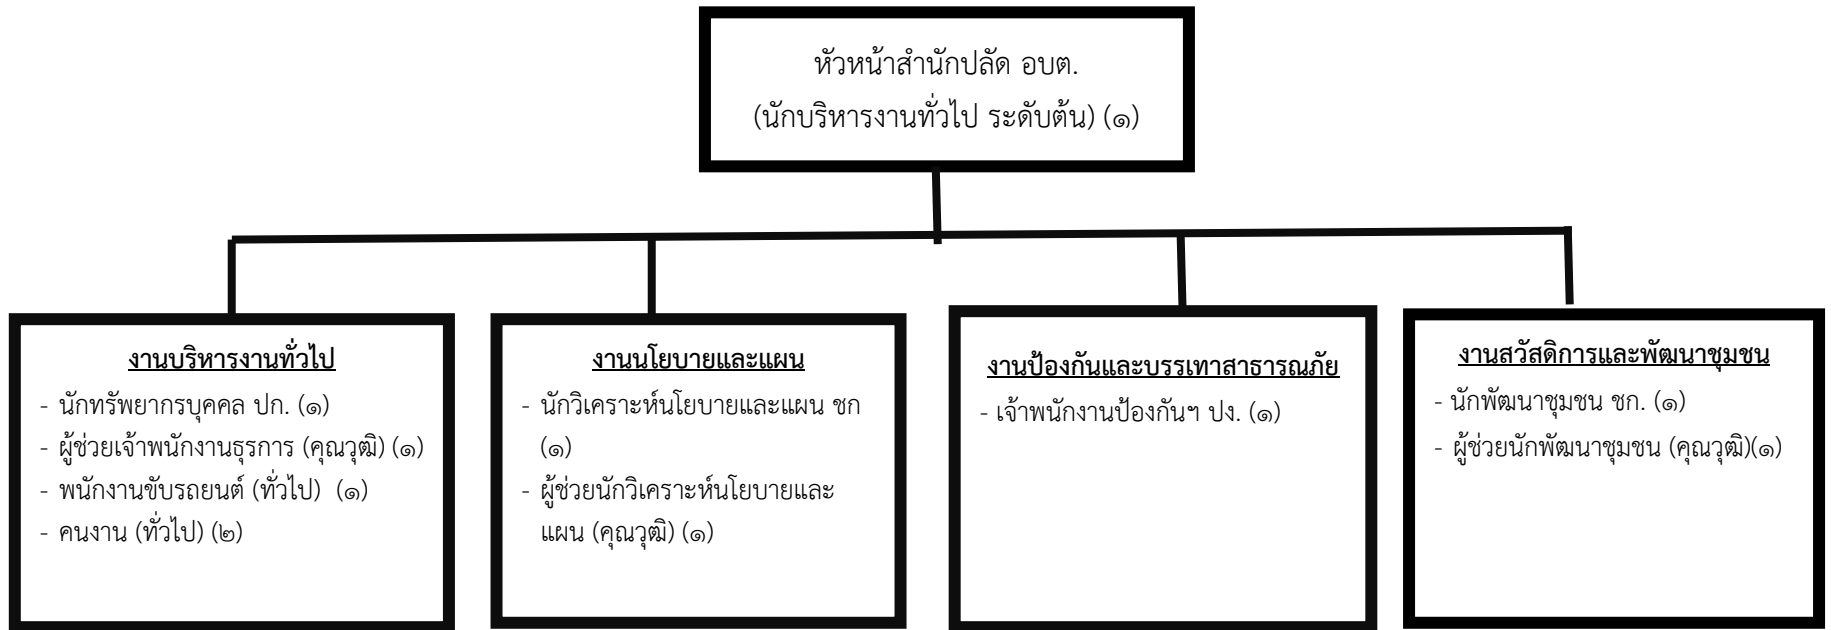

โครงสร้างการบริหารงานสำนักงานปลัดองค์การบริหารส่วนตำบล

บริหารท้องถิ่น			อำนาจการท้องถิ่น			วิชาการ			ทั่วไป		ลูกจ้างประจำ	พนักงานจ้าง				รวม
สูง	กลาง	ต้น	สูง	กลาง	ต้น	ชช.	ชพ.	ปก./ชก.	อส.	ปง./ชง.		ผู้เชี่ยวชาญพิเศษ	คุณวุฒิ	ทักษะ	ทั่วไป	
					๑			๓		๑			๒		๓	๑๐